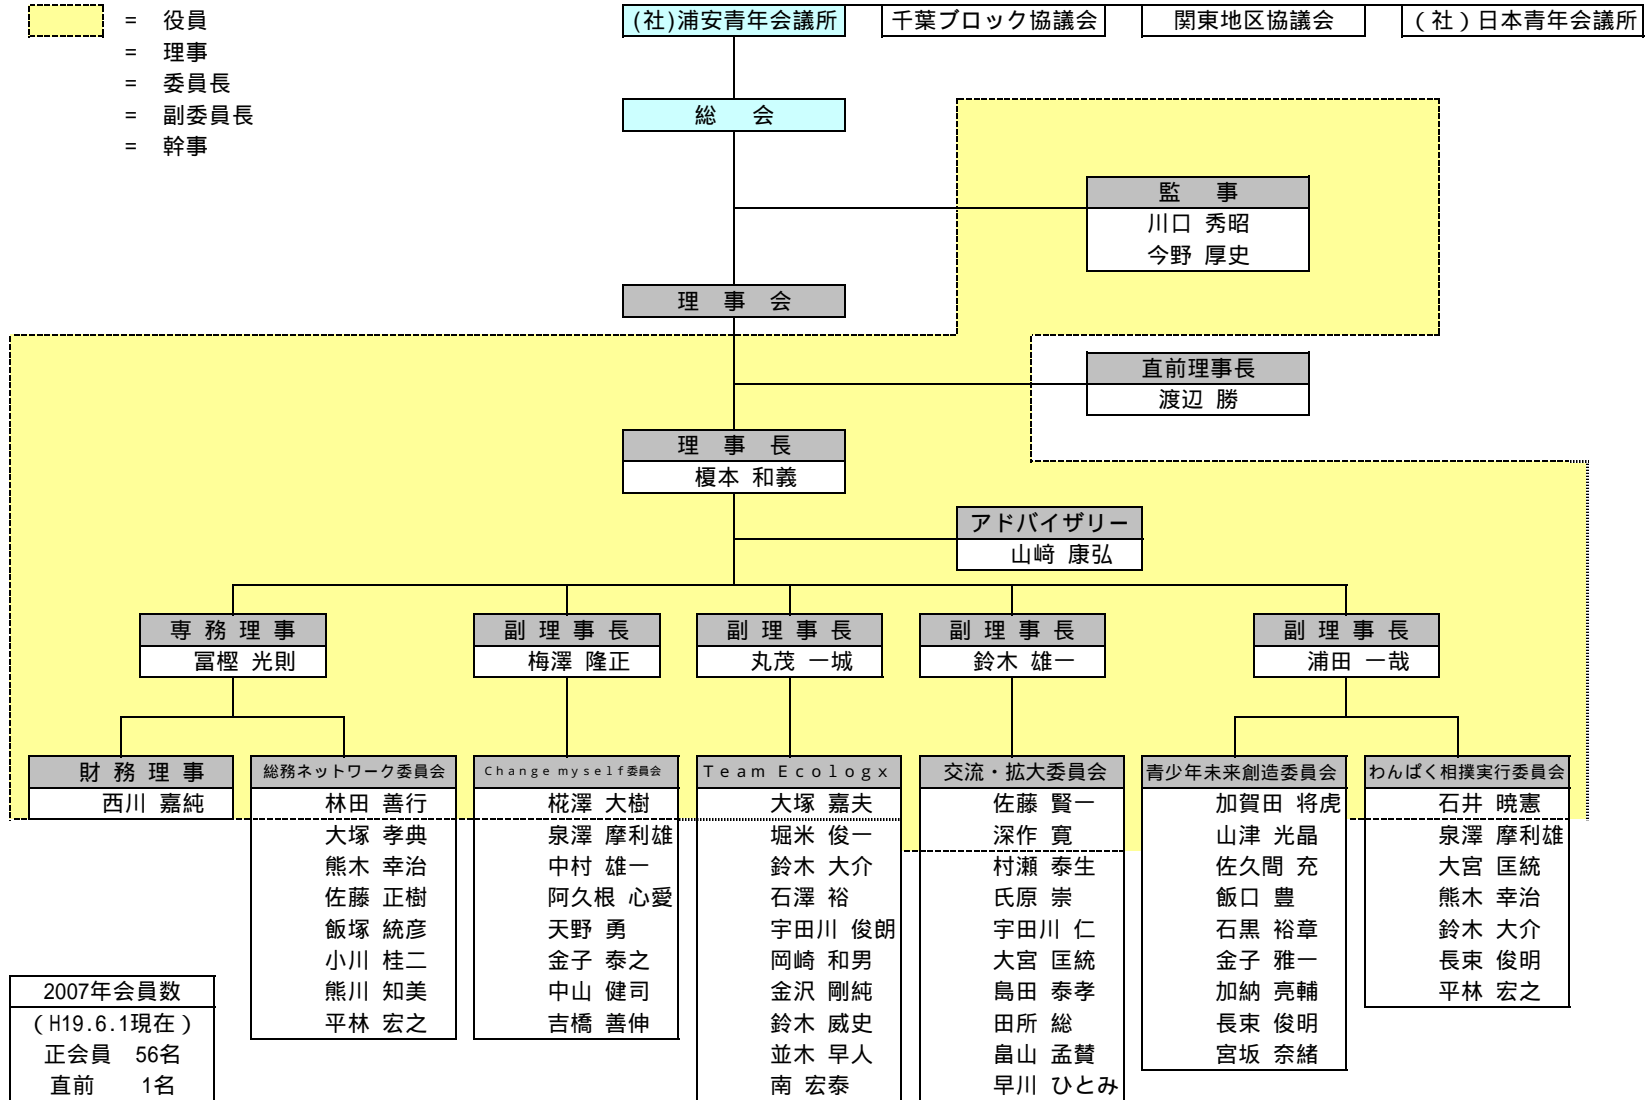

# 2007年度 (社)浦安青年会議所 組織図

- = 役員
- = 理事
- = 委員長
- = 副委員長
- = 幹事

# 2007年度 (社)浦安青年会議所 組織図

- = 役員
- = 理事
- = 委員長
- = 副委員長
- = 幹事

2007年会員数	
(H19.12.1現在)	
正会員	57名
直前	1名