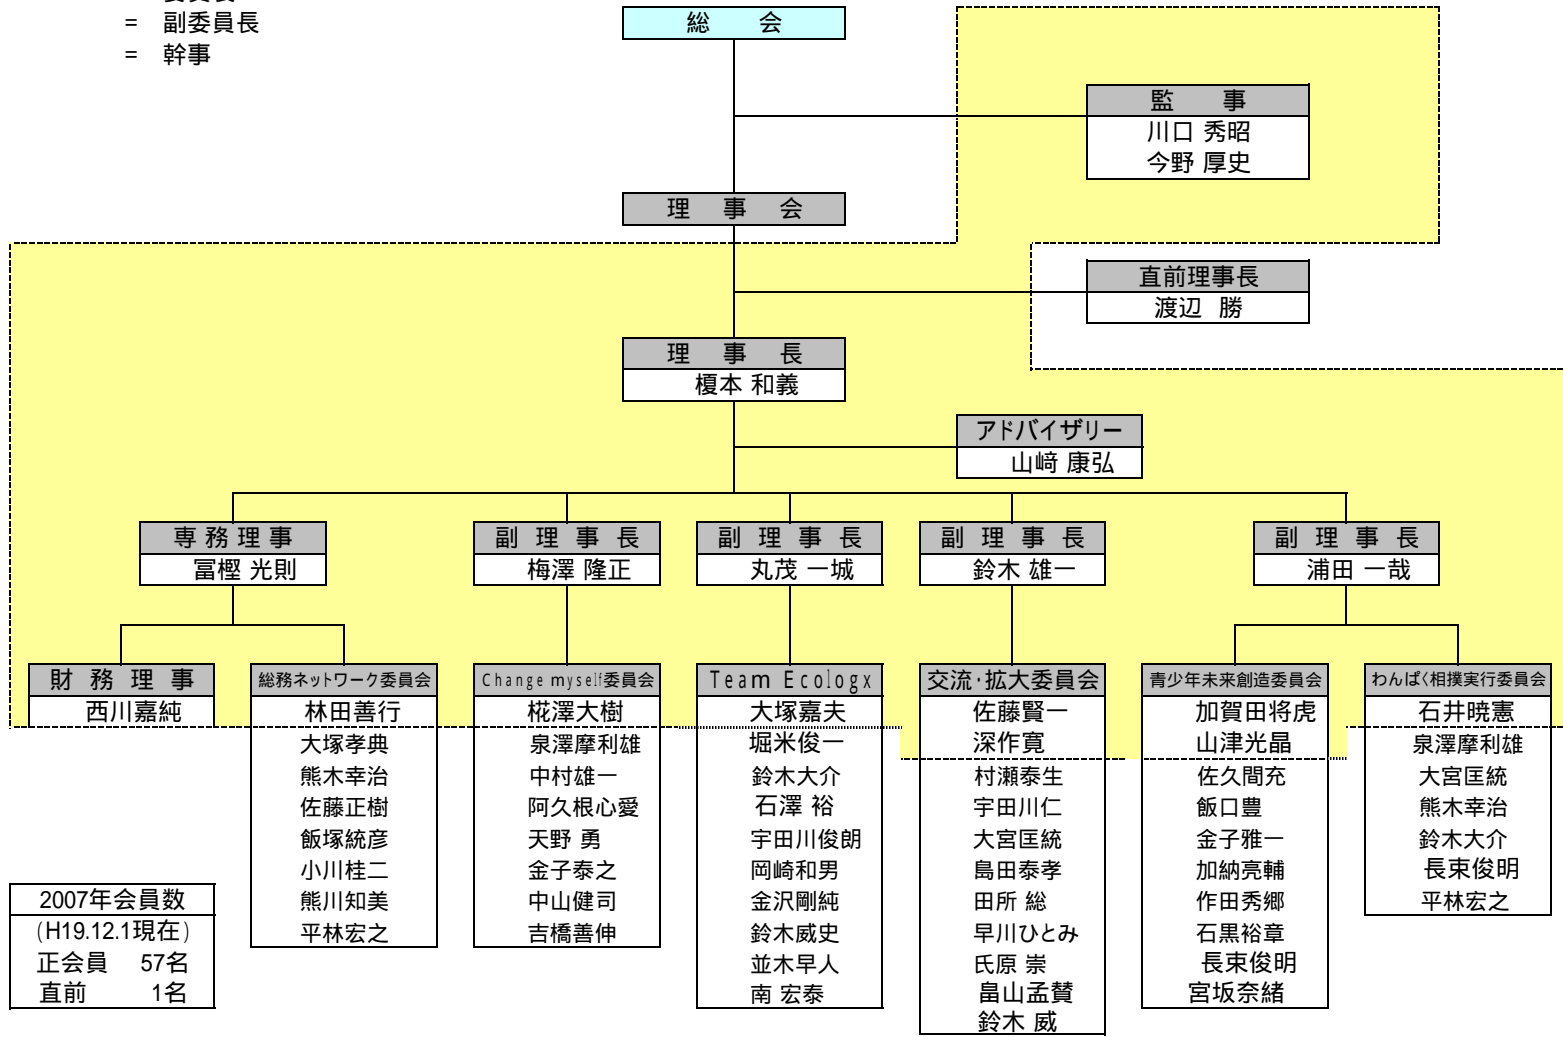

# 2007年度 (社)浦安青年会議所 組織図

- = 役員
- = 理事
- = 委員長
- = 副委員長
- = 幹事

# 2007年度 (社)浦安青年会議所 組織図

- = 役員
- = 理事
- = 委員長
- = 副委員長
- = 幹事

2007年会員数	
(H19.12.1現在)	
正会員	57名
直前	1名