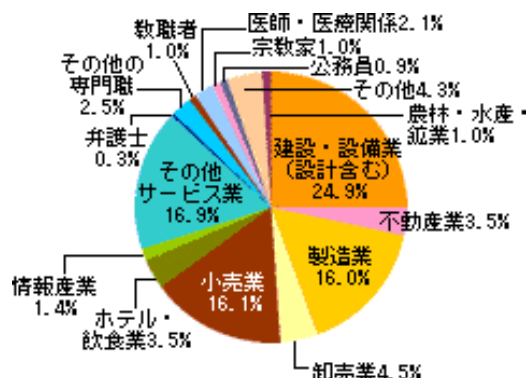

■ 青年会議所ってどんな人が入会しているの？

青年会議所には、第1次産業から第3次産業まで、個性豊かなメンバーが全国で活躍しています。

★ 平均的 JC 会員像（全国平均）

年齢・・・35歳

★ 浦安 JC

年齢・・・34歳

（現在 25～40歳まで）

社団法人 浦安青年会議所の活動紹介